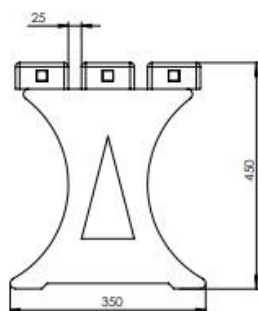

Vielseitig und anpassbar

Material: hanit® Recyclingkunststoff

Oberfläche: Strukturiert, gemasert

Abmessung (B x T x H): ca. 200 x 35 x 45

Sitzhöhe: 45 cm

Gewicht: ca. 49 kg

Belattung: Typ Premium; 3 Bankbohlen 200 x 10 x 4,7 cm; Innenliegende Armierung

Technische Zeichnung

Technische Daten

Farbe	Abmessungen B x T x H (cm)	Gewicht (kg)
Braun	200 x 35 x 45	49
Grau-grün	200 x 35 x 45	49
Grau-blau	200 x 35 x 45	49
Grau-rot	200 x 35 x 45	49